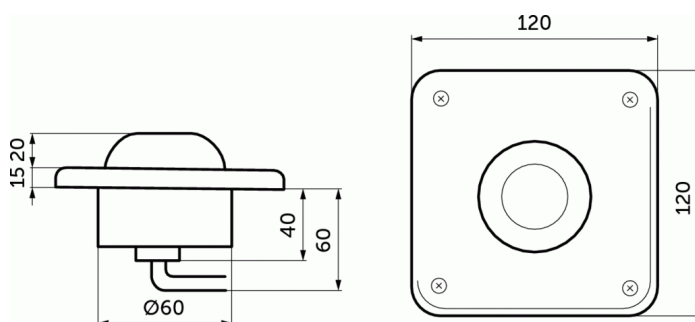

PROSYS Septa Pro Foot clapeta de actionare

Septa Pro Foot clapeta de actionare

Septa Pro Foot clapeta de actionare pneumatica

Un singur debit de spalare

Instalare pe pardoseala

Buton Anti-glisare

Antivandalism

Material otel inoxidabil

Accesorii incluse:

- Componente de fixare
- Racorduri flexibile pneumatica L.2500 mm
- Conducta gofrata L.2500 mm

Pentru instalare la distanta fata de cadru/rezervor

Este necesara comandarea separata a unei placi de vizitare (R0137) - ce trebuie utilizata in fanta rezervorului ingropat

Pentru combinatia cu kiturile de transformare pneumatica (de comandat separat) pentru actionare mecanica cadru/rezervor
Kituri pneumatice de transformare pentru actionarea mecanica cadru/rezervor:

- Kit pneumatic de transformare pentru ProSys™ 80M cadru/rezervor (R014967)
- Kit pneumatic de transformare pentru ProSys™ 120M cadru/rezervor (R009867)
- Kit pneumatic de transformare pentru ProSys™ 150M cadru/rezervor (R009267)

Septa Pro Foot placa de vizitare

Antivandalism

- Cromat, material otel inoxidabil (R0137AA)
- Mat cromat, material otel inoxidabil (R0137JG)
- Alb (R0137AC)

FINISAJ*

* MY = Finisaj otel inox